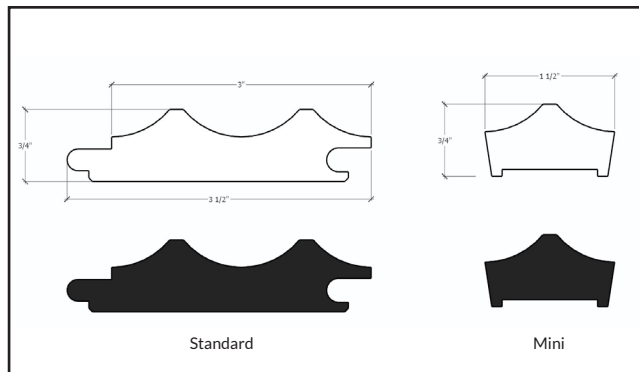

SPÉCIFICATION

TYPE	Collection PROFILE de WoodzCo (revêtement architectural en bois massif)
ESSENCES DE BOIS STANDARDS	Bois massif; tremble - merisier - chêne blanc
TAILLE NOMINALE STANDARD	3/4" x 3" x 96"
FINITION	Pré-sablé et non fini uniquement
RÉSISTANCE AU FEU	Disponible; Classe A selon les normes CAN/ULC S102 (Canada) et ASTM E-84
UTILISATIONS	Utilisation intérieure uniquement. Projets résidentiels, commerciaux, institutionnels et éducationnels

CARACTÉRISTIQUES

Installés verticalement ou horizontalement, utilisés comme revêtement architectural en bois massif

Conçus pour applications intérieures sur murs, plafonds et mobilier sur mesure

Les modèles "mini" de la collection PROFILE peuvent être utilisés sur une surface courbe

Quatre (4) motifs au choix, qui peuvent être agencés et assortis pour un effet unique

Horizon

Cliff

Fjord

Colline

MOTIFS	DIMENSIONS DU REVÊTEMENT ARCHITECTURAL		
	Nom	Épaisseur	Largeur x longueur (po)
Horizon	19 mm (3/4")	3 x 95	76 x 2413
Cliff	19 mm (3/4")	3 x 95	76 x 2413
Fjord	19 mm (3/4")	3 x 95	76 x 2413
Colline	19 mm (3/4")	3 x 95	76 x 2413