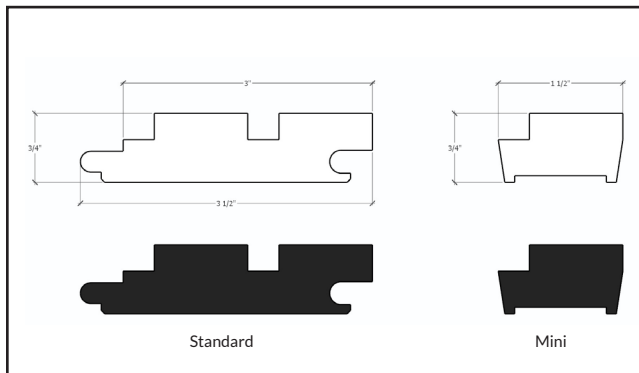

CARACTÉRISTIQUES

Installés verticalement ou horizontalement, utilisés comme revêtement architectural en bois massif

Conçus pour applications intérieures sur murs, plafonds et mobilier sur mesure

Les modèles "mini" de la collection PROFILE peuvent être utilisés sur une surface courbe

Quatre (4) motifs au choix, qui peuvent être agencés et assortis pour un effet unique

Horizon

Cliff

Fjord

Colline

MOTIFS	DIMENSIONS DU REVÊTEMENT ARCHITECTURAL		
	Nom	Épaisseur	Largeur x longueur (po)
Horizon	19 mm (3/4")	3 x 95	76 x 2413
Cliff	19 mm (3/4")	3 x 95	76 x 2413
Fjord	19 mm (3/4")	3 x 95	76 x 2413
Colline	19 mm (3/4")	3 x 95	76 x 2413