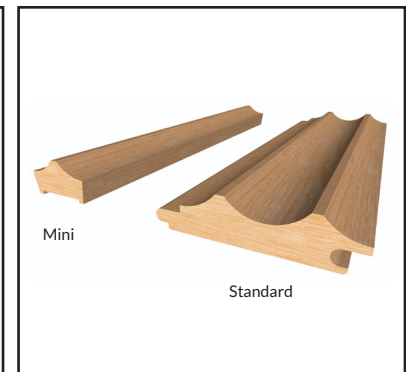

FICHE TECHNIQUE

PROFILE

La collection PROFILE est un revêtement architectural en bois massif de qualité supérieure. Avec quatre profils au choix, les options de cette collection peuvent être agencés et assortis pour créer une texture de boiserie sur des murs, des plafonds et du mobilier sur mesure. Convient pour une installation sur surfaces planes ou courbes. La collection PROFILE apporte une touche luxueuse et élégante à toute décoration intérieure.

SPÉCIFICATION

TYPE	Collection PROFILE de WoodzCo (revêtement architectural en bois massif)
ESSENCES DE BOIS STANDARDS	Bois massif; tremble - merisier - chêne blanc
TAILLE NOMINALE STANDARD	3/4" x 3" x 96"
FINITION	Pré-sablé et non fini uniquement
RÉSISTANCE AU FEU	Disponible; Classe A selon les normes CAN/ULC S102 (Canada) et ASTM E-84
UTILISATIONS	Utilisation intérieure uniquement. Projets résidentiels, commerciaux, institutionnels et éducationnels

CARACTÉRISTIQUES

Installés verticalement ou horizontalement, utilisés comme revêtement architectural en bois massif

Conçus pour applications intérieures sur murs, plafonds et mobilier sur mesure

Les modèles "mini" de la collection PROFILE peuvent être utilisés sur une surface courbe

Quatre (4) motifs au choix, qui peuvent être agencés et assortis pour un effet unique

Horizon

Cliff

Fjord

Colline

MOTIFS	DIMENSIONS DU REVÊTEMENT ARCHITECTURAL		
	Nom	Épaisseur	Largeur x longueur (po)
Horizon	19 mm (3/4")	3 x 95	76 x 2413
Cliff	19 mm (3/4")	3 x 95	76 x 2413
Fjord	19 mm (3/4")	3 x 95	76 x 2413
Colline	19 mm (3/4")	3 x 95	76 x 2413