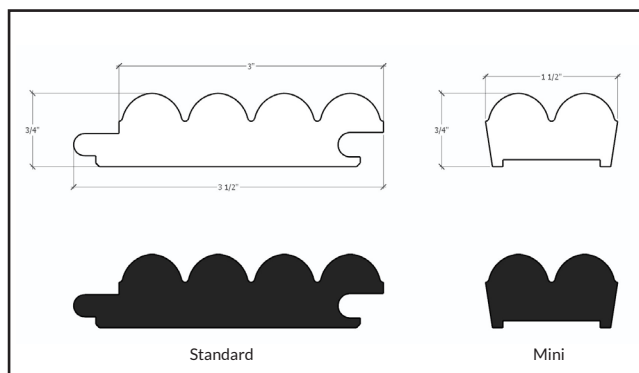

CARACTÉRISTIQUES

Installés verticalement ou horizontalement, utilisés comme revêtement architectural en bois massif

Conçus pour applications intérieures sur murs, plafonds et mobilier sur mesure

Les modèles "mini" de la collection PROFILE peuvent être utilisés sur une surface courbe

Quatre (4) motifs au choix, qui peuvent être agencés et assortis pour un effet unique

Horizon

Cliff

Fjord

Colline

MOTIFS	DIMENSIONS DU REVÊTEMENT ARCHITECTURAL		
	Nom	Épaisseur	Largeur x longueur (po)
Horizon	19 mm (3/4")	3 x 95	76 x 2413
Cliff	19 mm (3/4")	3 x 95	76 x 2413
Fjord	19 mm (3/4")	3 x 95	76 x 2413
Colline	19 mm (3/4")	3 x 95	76 x 2413

Tableau des tailles - Collection PROFILE

MÉTHODE D'INSTALLATION

Veuillez consulter le guide d'installation de la collection PROFILE de WoodzCo pour les détails à ce sujet.

BOIS MASSIF

ESSENCES DE BOIS

Avis de non-responsabilité :