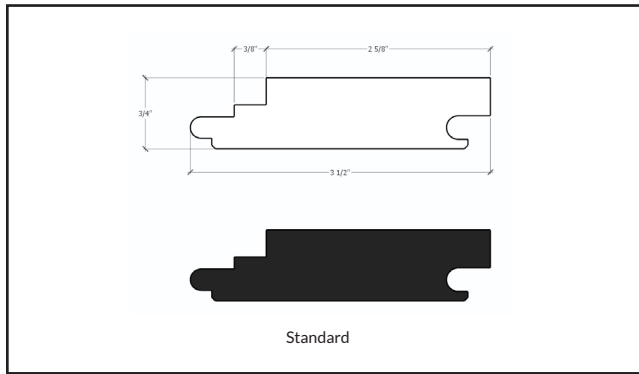

SPÉCIFICATION

TYPE	Collection PROFILE de WoodzCo (revêtement architectural en bois massif)
ESSENCES DE BOIS STANDARDS	Bois massif; tremble - merisier - chêne blanc
TAILLE NOMINALE STANDARD	3/4" x 3" x 96"
FINITION	Pré-sablé et non fini uniquement
RÉSISTANCE AU FEU	Disponible; Classe A selon les normes CAN/ULC S102 (Canada) et ASTM E-84
UTILISATIONS	Utilisation intérieure uniquement. Projets résidentiels, commerciaux, institutionnels et éducationnels

CARACTÉRISTIQUES

Installés verticalement ou horizontalement, utilisés comme revêtement architectural en bois massif

Conçus pour applications intérieures sur murs, plafonds et mobilier sur mesure

Les modèles "mini" de la collection PROFILE peuvent être utilisés sur une surface courbe

Quatre (4) motifs au choix, qui peuvent être agencés et assortis pour un effet unique

Horizon

Cliff

Fjord

Colline

MOTIFS	DIMENSIONS DU REVÊTEMENT ARCHITECTURAL		
	Nom	Épaisseur	Largeur x longueur (po)
Horizon	19 mm (3/4")	3 x 95	76 x 2413
Cliff	19 mm (3/4")	3 x 95	76 x 2413
Fjord	19 mm (3/4")	3 x 95	76 x 2413
Colline	19 mm (3/4")	3 x 95	76 x 2413