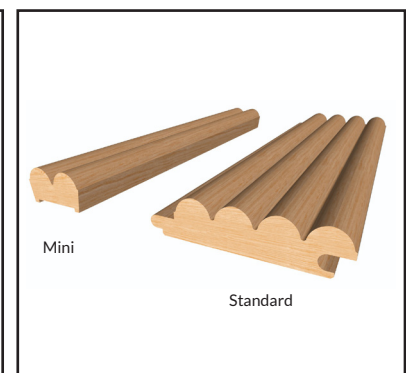

CARACTÉRISTIQUES

Installés verticalement ou horizontalement, utilisés comme revêtement architectural en bois massif

Conçus pour applications intérieures sur murs, plafonds et mobilier sur mesure

Les modèles "mini" de la collection PROFILE peuvent être utilisés sur une surface courbe

Quatre (4) motifs au choix, qui peuvent être agencés et assortis pour un effet unique

Horizon

Cliff

Fjord

Colline

MOTIFS	DIMENSIONS DU REVÊTEMENT ARCHITECTURAL		
	Nom	Épaisseur	Largeur x longueur (po)
Horizon	19 mm (3/4")	3 x 95	76 x 2413
Cliff	19 mm (3/4")	3 x 95	76 x 2413
Fjord	19 mm (3/4")	3 x 95	76 x 2413
Colline	19 mm (3/4")	3 x 95	76 x 2413

Tableau des tailles - Collection PROFILE

MÉTHODE D'INSTALLATION

Veuillez consulter le guide d'installation de la collection PROFILE de WoodzCo pour les détails à ce sujet.

BOIS MASSIF

ESSENCES DE BOIS

Avis de non-responsabilité :

CARACTÉRISTIQUES PHYSIQUES

SÉLECTION DE BOIS MASSIF

Le revêtement architectural en bois massif de la collection PROFILE de WoodzCo est offert en trois (3) essences de bois massif standards. Autres essences de bois disponibles sur demande, certaines conditions s'appliquent.