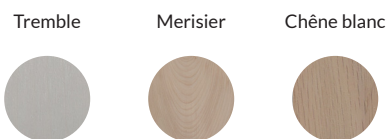

MOTIFS	DIMENSIONS DU REVÊTEMENT ARCHITECTURAL			
	Nom	Épaisseur	Largeur x longueur (po)	Largeur x longueur (mm)
Horizon	19 mm (3/4")	3 x 95	76 x 2413	
Cliff	19 mm (3/4")	3 x 95	76 x 2413	
Fjord	19 mm (3/4")	3 x 95	76 x 2413	
Colline	19 mm (3/4")	3 x 95	76 x 2413	

Tableau des tailles - Collection PROFILE

MÉTHODE D'INSTALLATION

Veuillez consulter le guide d'installation de la collection PROFILE de WoodzCo pour les détails à ce sujet.

BOIS MASSIF

ESSENCES DE BOIS

Avis de non-responsabilité :

Un seul échantillon peut ne pas représenter avec précision toute la gamme des variations naturelles auxquelles on peut s'attendre. En raison des propriétés et caractéristiques inhérentes au bois, ces échantillons doivent être considérés comme une approximation de l'effet qui peut être obtenu. Certaines essences de bois présentent des variations naturelles d'apparence plus importantes que d'autres. Nous nous sommes efforcés de rendre les couleurs aussi précises que possible. Pour tout complément d'information à ce sujet, veuillez communiquer avec WoodzCo.

CARACTÉRISTIQUES PHYSIQUES

SÉLECTION DE BOIS MASSIF

Le revêtement architectural en bois massif de la collection PROFILE de WoodzCo est offert en trois (3) essences de bois massif standards. Autres essences de bois disponibles sur demande, certaines conditions s'appliquent.

Finition

Le revêtement architectural en bois massif de la collection PROFILE de WoodzCo est offert pré-sablé, non fini uniquement et prêt à recevoir une teinture ou un fini en chantier.

Dimension

Le revêtement architectural en bois massif de la collection PROFILE de WoodzCo est fabriqué et vendu à l'unité. Disponible en quatre (4) motifs; modèle standard et modèle mini.

Garantie

Garantie de trois (3) ans sur tous les panneaux WoodzCo. Consulter la garantie limitée de WoodzCo sur notre site web pour plus de détails.

CONDITIONS D'EXPÉDITION ET SUR LE SITE

Expédition

Les produits WoodzCo sont soigneusement emballés à l'usine de production et expédiés dans des boîtes de carton et/ou sur des palettes de bois.

Conditions sur le site

Les produits en bois sont hygroscopiques par nature et doivent être entreposés à plat, installés et entretenus dans un bâtiment à environnement contrôlé. La température doit être maintenue entre 60° et 90°F (entre 15° et 32°C). L'humidité relative doit être maintenue entre un minimum de 25 % et un maximum de 55 % (sans dépasser 20 % d'humidité relative entre la valeur maximale et la valeur minimale). Le non-respect d'une ou de plusieurs conditions sur le site provoquera l'annulation de la garantie limitée de WoodzCo.

*La description des produits peut faire l'objet de toute modification sans préavis. Veuillez adresser toute question à votre représentant WoodzCo.