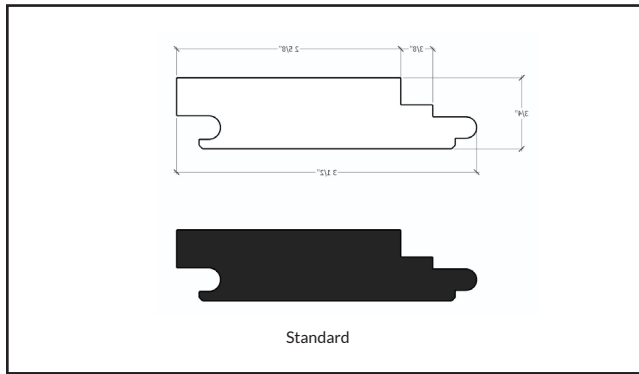

SPÉCIFICATION

TYPE	Collection PROFILE de WoodzCo (revêtement architectural en bois massif)
ESSENCES DE BOIS STANDARDS	Bois massif; tremble - merisier - chêne blanc
TAILLE NOMINALE STANDARD	3/4" x 3" x 96"
FINITION	Pré-sablé et non fini uniquement
RÉSISTANCE AU FEU	Disponible; Classe A selon les normes CAN/ULC S102 (Canada) et ASTM E-84
UTILISATIONS	Utilisation intérieure uniquement. Projets résidentiels, commerciaux, institutionnels et éducationnels

Quatre (4) motifs au choix, qui peuvent être agencés et assortis pour un effet unique

Horizon

Cliff

Fjord

Colline

MOTIFS	DIMENSIONS DU REVÊTEMENT ARCHITECTURAL		
	Nom	Épaisseur	Largeur x longueur (po)
Horizon	19 mm (3/4")	3 x 95	76 x 2413
Cliff	19 mm (3/4")	3 x 95	76 x 2413
Fjord	19 mm (3/4")	3 x 95	76 x 2413
Colline	19 mm (3/4")	3 x 95	76 x 2413